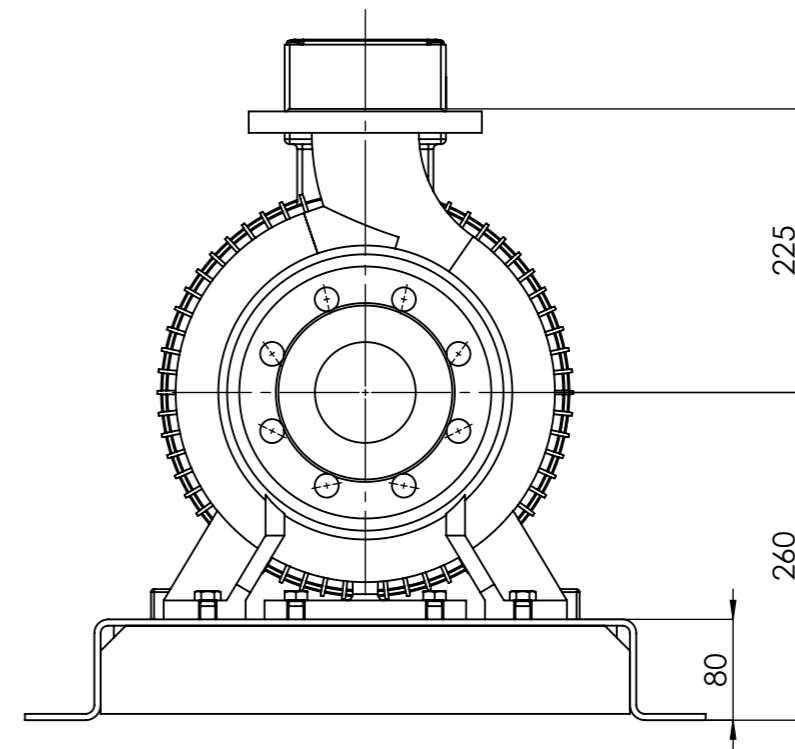

# NHVe.65-200 [22,0 kW] n= 2900 obr/min

NHVe.65-200	22,0kW/2900 rpm	 Grudziądz Ul. Droga Jeziorna 8
	180-2	