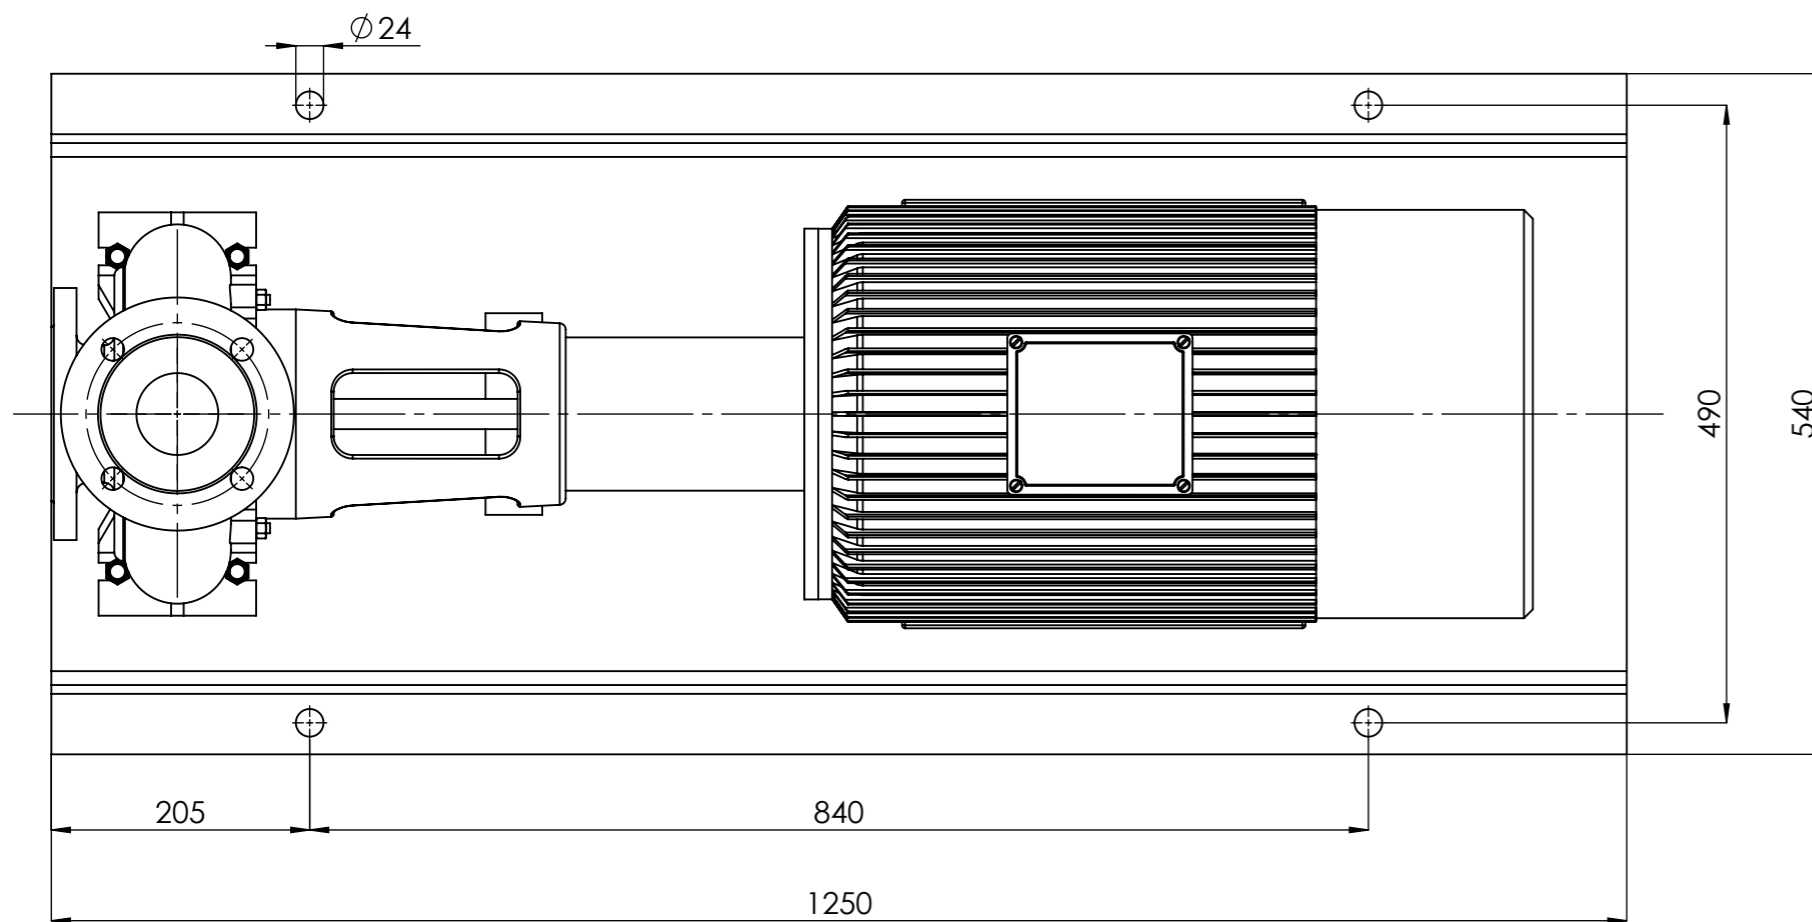

# NHVe.65-200 [22,0 kW] n= 2900 obr/min

NHVe.65-200	22,0kW/2900 rpm	 Grudziądz Ul. Droga Jeziorna 8
	180-2	