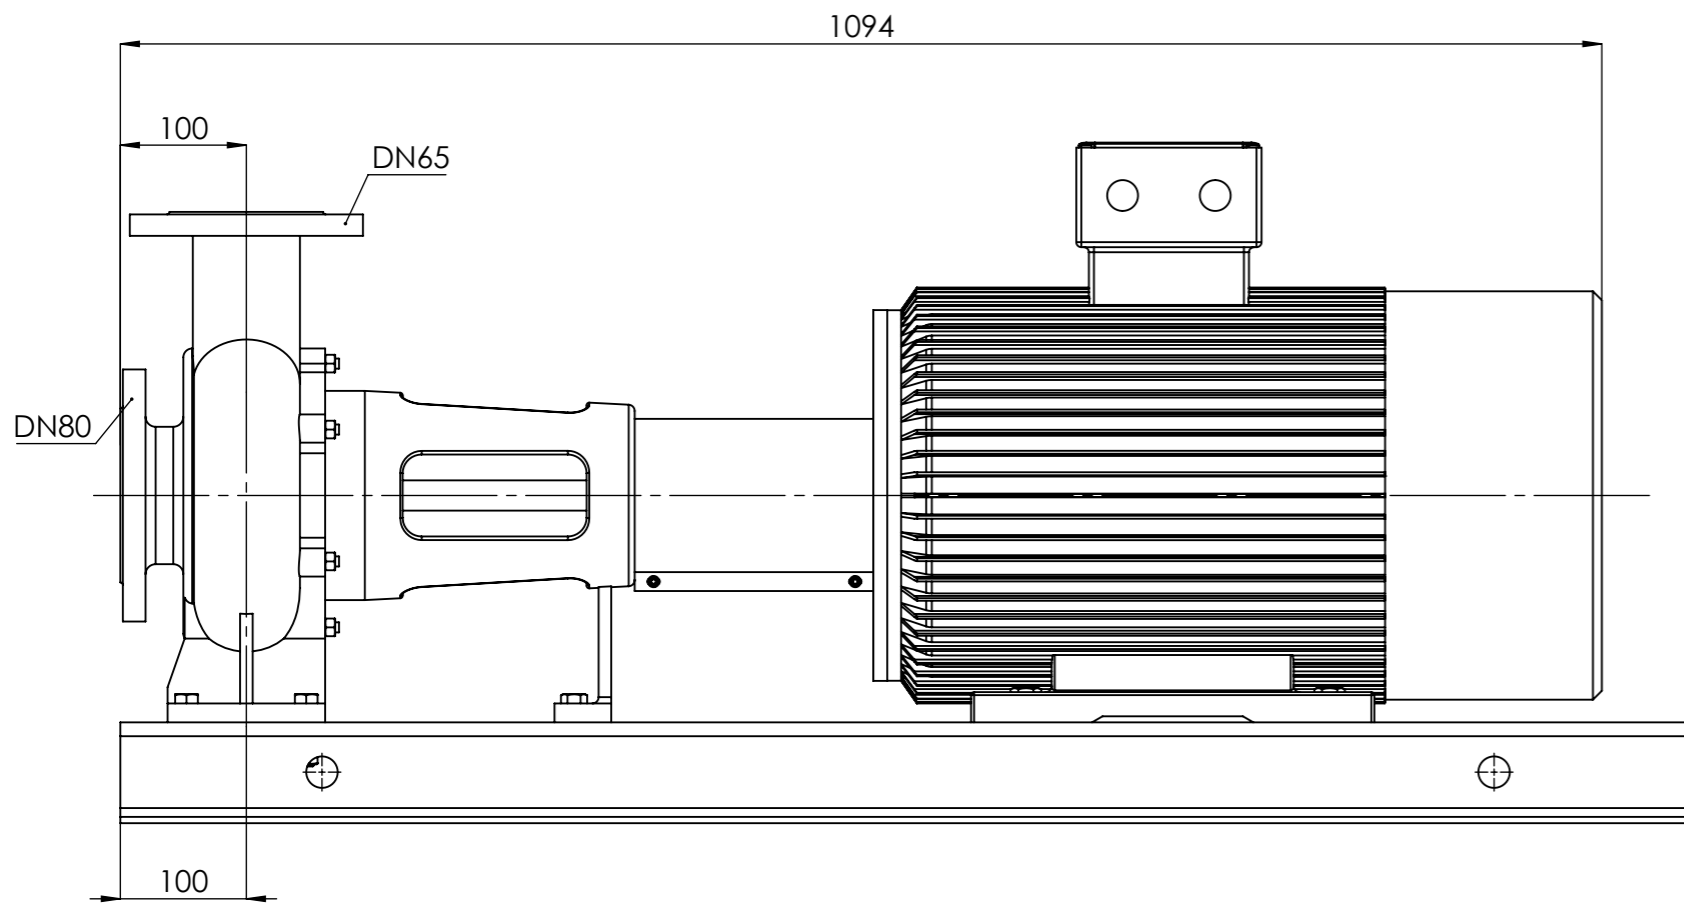

# NHVe.65-200 [22,0 kW] n= 2900 obr/min

NHVe.65-200	22,0kW/2900 rpm	 Grudziądz Ul. Droga Jeziorna 8
	180-2	