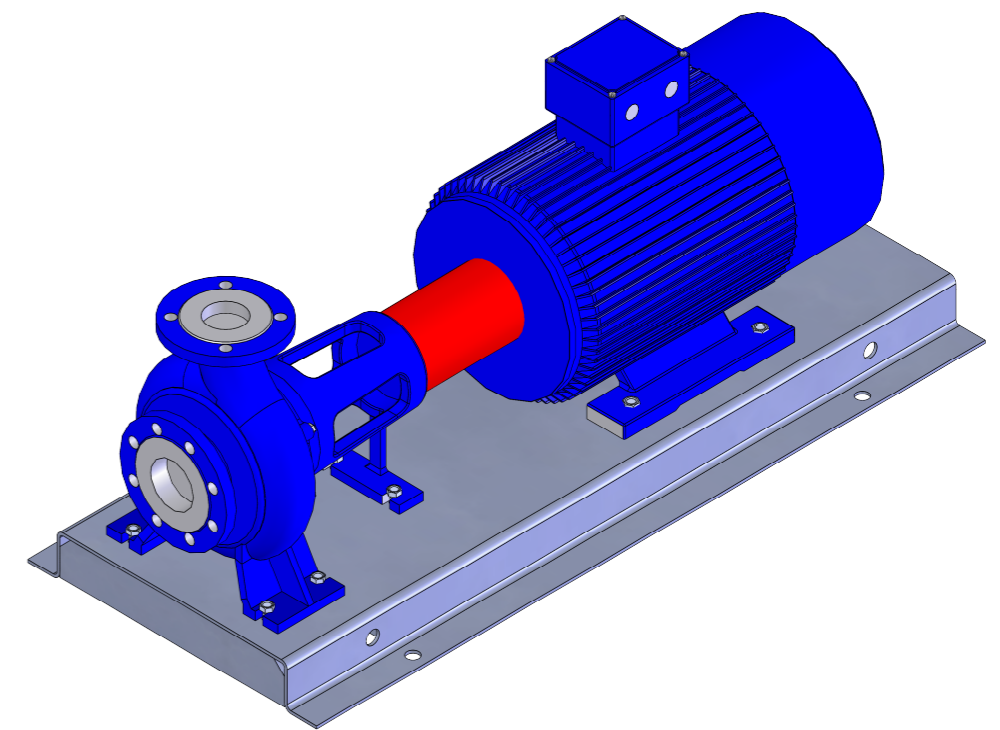

# NHVe.65-200 [22,0 kW] n= 2900 obr/min

NHVe.65-200	22,0kW/2900 rpm	 Grudziądz Ul. Droga Jeziorna 8
	180-2	